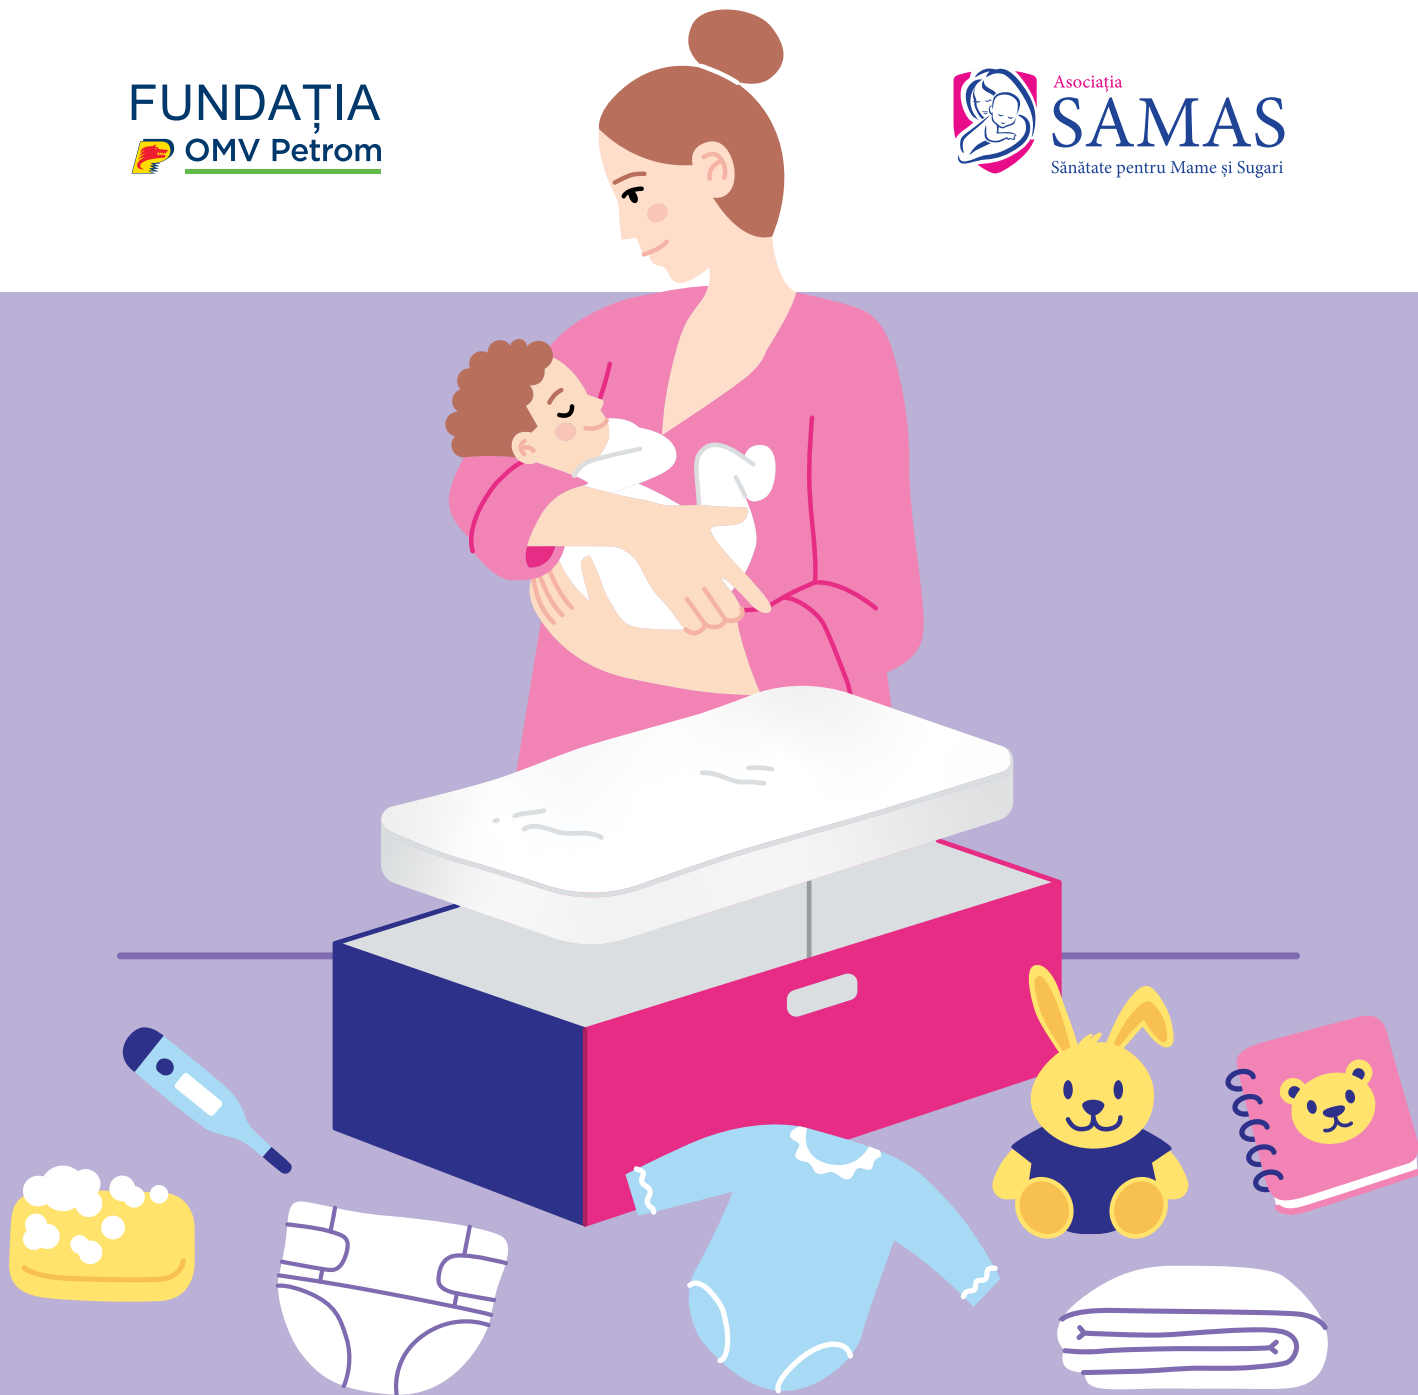

## Tot ce trebuie să știi despre Cutia Bebelușului

# Cum folosești Cutia Bebelușului

Capacul nu va fi pus pe cutie atunci când bebelușul este înăuntru, ci va fi folosit ca bază prin plasarea acestuia sub cutie.

Nu fi tentată să așezi cutia pe masă sau în alt loc din care ar putea să cadă. Așază cutia pe o suprafață plană.

Cutia este potrivită ca loc de dormit pentru bebelușii mici. Când copilul tău poate sta în genunchi sau se poate ridica singur, Cutia Bebelușului nu mai trebuie folosită pentru dormit.

Folosește doar salteaua furnizată împreună cu Cutia Bebelușului.

Dacă trebuie să muți Cutia Bebelușului, ia mai întâi bebelușul din cutie.

Așază Cutia Bebelușului pe podea (cu capacul sub ea) și asigură-te că poți vedea bebelușul. Ține Cutia Bebelușului aproape de tine atunci când bebelușul doarme în ea, ca să fie și să se simtă în siguranță.