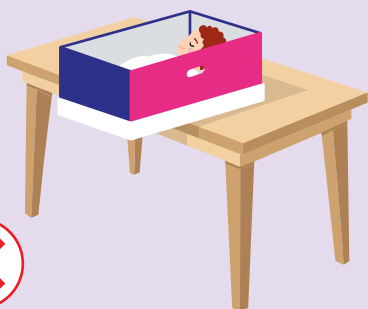

## Tot ce trebuie să știi despre Cutia Bebelușului

# Cum folosești Cutia Bebelușului

Capacul nu va fi pus pe cutie atunci când bebelușul este înăuntru, ci va fi folosit ca bază prin plasarea acestuia sub cutie.

Nu fi tentată să așezi cutia pe masă sau în alt loc din care ar putea să cadă. Așază cutia pe o suprafață plană.

Cutia este potrivită ca loc de dormit pentru bebelușii mici. Când copilul tău poate sta în genunchi sau se poate ridica singur, Cutia Bebelușului nu mai trebuie folosită pentru dormit.

Folosește doar salteaua furnizată împreună cu Cutia Bebelușului.

Dacă trebuie să muți Cutia Bebelușului, ia mai întâi bebelușul din cutie.

Așază Cutia Bebelușului pe podea (cu capacul sub ea) și asigură-te că poți vedea bebelușul. Ține Cutia Bebelușului aproape de tine atunci când bebelușul doarme în ea, ca să fie și să se simtă în siguranță.