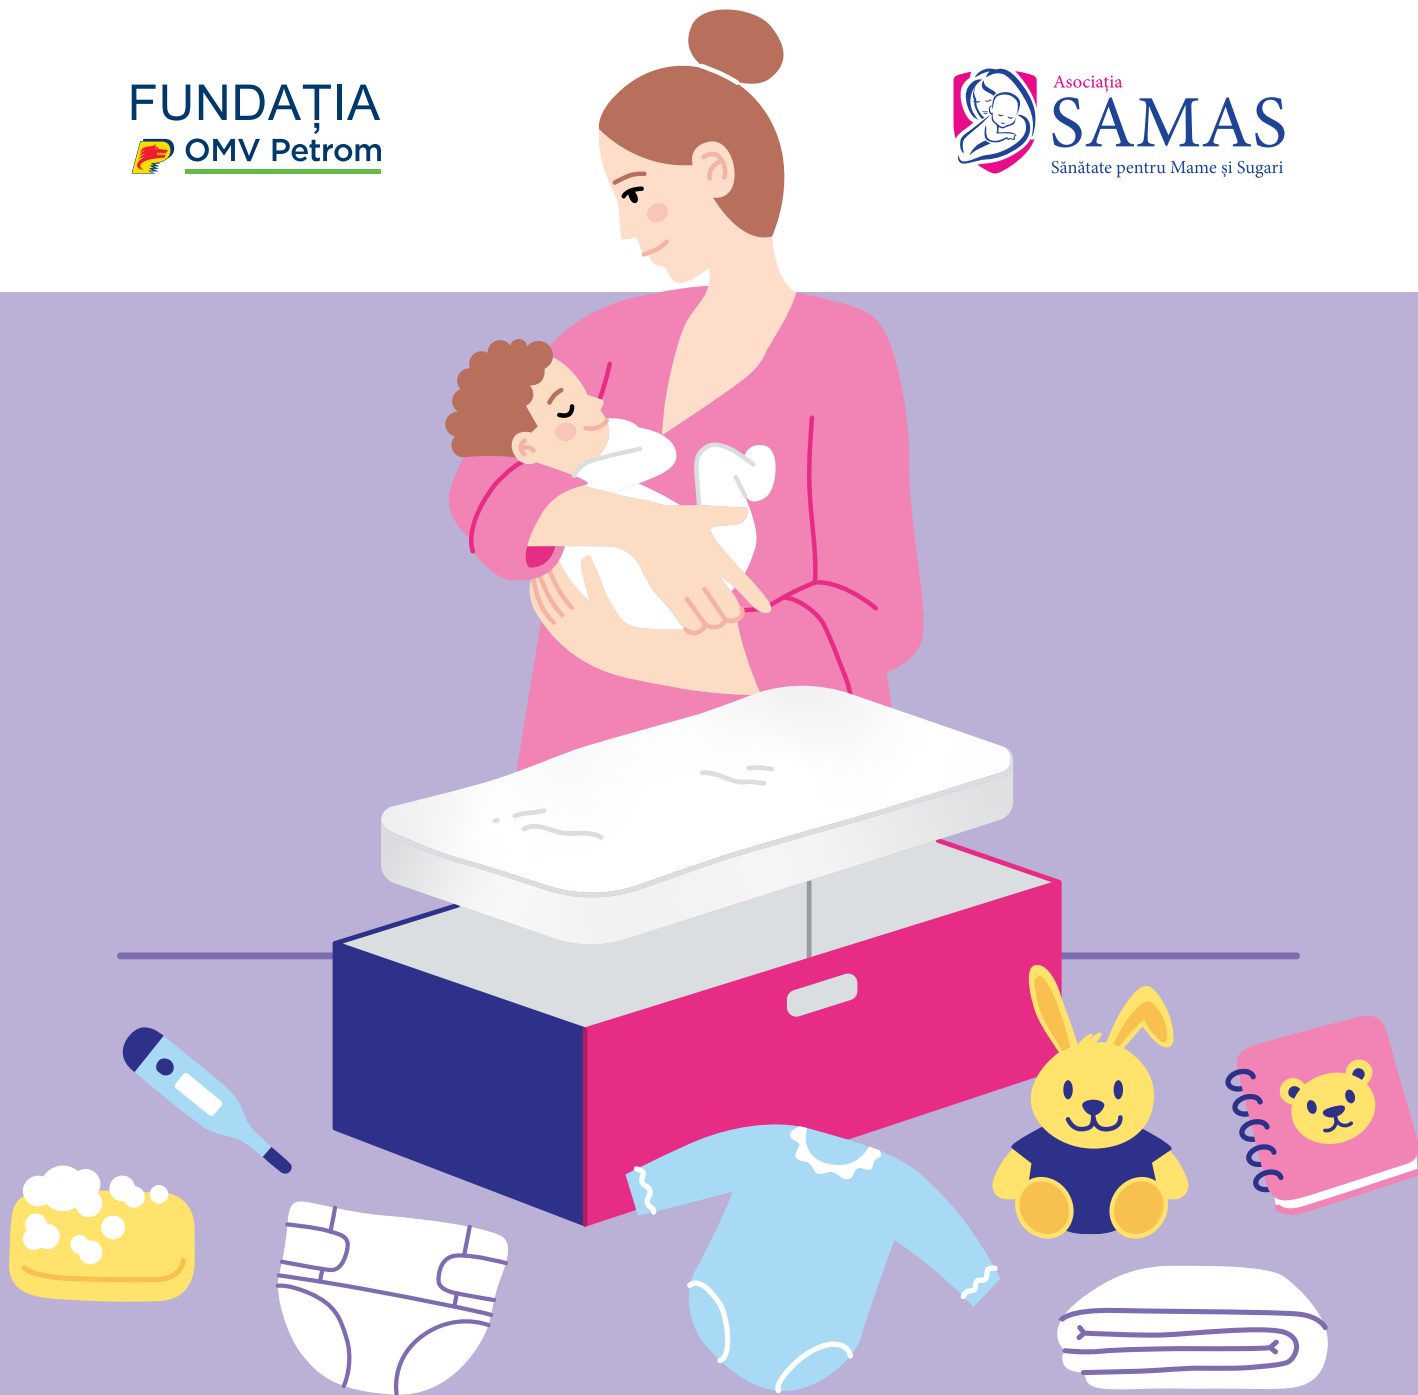

Cutia Bebelușului: împreună din prima zi

FUNDAȚIA
OMV Petrom

Asociația
SAMAS
Sănătate pentru Mame și Sugari

Tot ce trebuie să știi despre Cutia Bebelușului

Cum folosești Cutia Bebelușului

Capacul nu va fi pus pe cutie atunci când bebelușul este înăuntru, ci va fi folosit ca bază prin plasarea acestuia sub cutie.

Nu fi tentată să așezi cutia pe masă sau în alt loc din care ar putea să cadă. Așază cutia pe o suprafață plană.

Te rugăm să nu pui Cutia Bebelușului în apropierea surselor de căldură (foc, sobă, calorifer electric, radiator) deoarece este extrem de periculos.

Cutia poate să susțină doar 8kg greutate. Nu te așeza pe cutie. Aceasta se poate distruge sub greutatea unui adult.

Cutia este potrivită ca loc de dormit pentru bebelușii mici. Când copilul tău poate sta în genunchi sau se poate ridica singur, Cutia Bebelușului nu mai trebuie folosită pentru dormit.

Folosește doar salteaua furnizată împreună cu Cutia Bebelușului.

Dacă trebuie să muți Cutia Bebelușului, ia mai întâi bebelușul din cutie.

Așază Cutia Bebelușului pe podea (cu capacul sub ea) și asigură-te că poți vedea bebelușul. Ține Cutia Bebelușului aproape de tine atunci când bebelușul doarme în ea, ca să fie și să se simtă în siguranță.