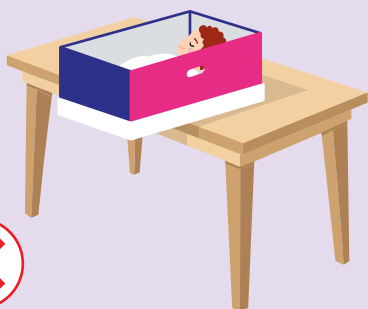

Cutia Bebelușului: împreună din prima zi

FUNDAȚIA
OMV Petrom

Asociația
SAMAS
Sănătate pentru Mame și Sugari

Tot ce trebuie să știi despre Cutia Bebelușului

Cum folosești Cutia Bebelușului

Capacul nu va fi pus pe cutie atunci când bebelușul este înăuntru, ci va fi folosit ca bază prin plasarea acestuia sub cutie.

Nu fi tentată să așezi cutia pe masă sau în alt loc din care ar putea să cadă. Așază cutia pe o suprafață plană.

Te rugăm să nu pui Cutia Bebelușului în apropierea surselor de căldură (foc, sobă, calorifer electric, radiator) deoarece este extrem de periculos.

Cutia poate să susțină doar 8kg greutate. Nu te așeza pe cutie. Aceasta se poate distruge sub greutatea unui adult.

Cutia este potrivită ca loc de dormit pentru bebelușii mici. Când copilul tău poate sta în genunchi sau se poate ridica singur, Cutia Bebelușului nu mai trebuie folosită pentru dormit.

Folosește doar salteaua furnizată împreună cu Cutia Bebelușului.

Dacă trebuie să muți Cutia Bebelușului, ia mai întâi bebelușul din cutie.

Așază Cutia Bebelușului pe podea (cu capacul sub ea) și asigură-te că poți vedea bebelușul. Ține Cutia Bebelușului aproape de tine atunci când bebelușul doarme în ea, ca să fie și să se simtă în siguranță.